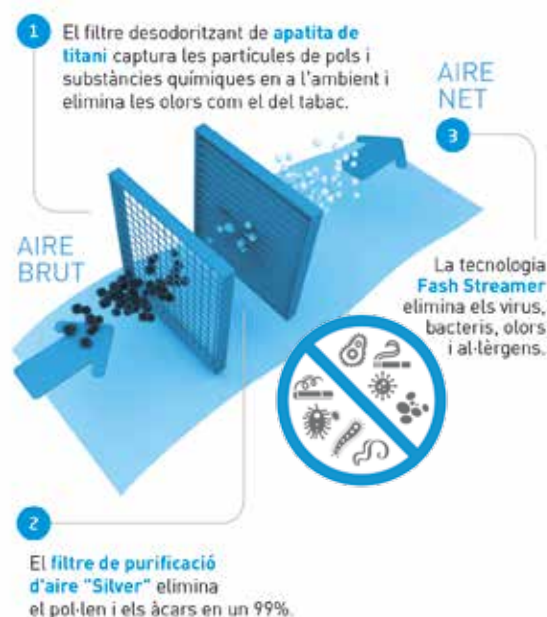

AIRE NET

LA DARRERA TECNOLOGIA PER A GARANTIR L' AMBIENT MÉS SEGUR I SALUDABLE

TECNOLOGIA FLASH STREAMER: AIRE PUR

La tecnologia Flash Streamer garanteix la millora de la qualitat de l'aire de l'ambient, creant així major confort i un clima perfecte.

A més d'oferir aire condicionat i calefacció, les unitats Daikin Stylish i Daikin Perfera inclouen la nova Tecnologia Flash Streamer. Ofereix la millor qualitat d'aire interior amb 3 diferents sistemes de filtració d'aire.